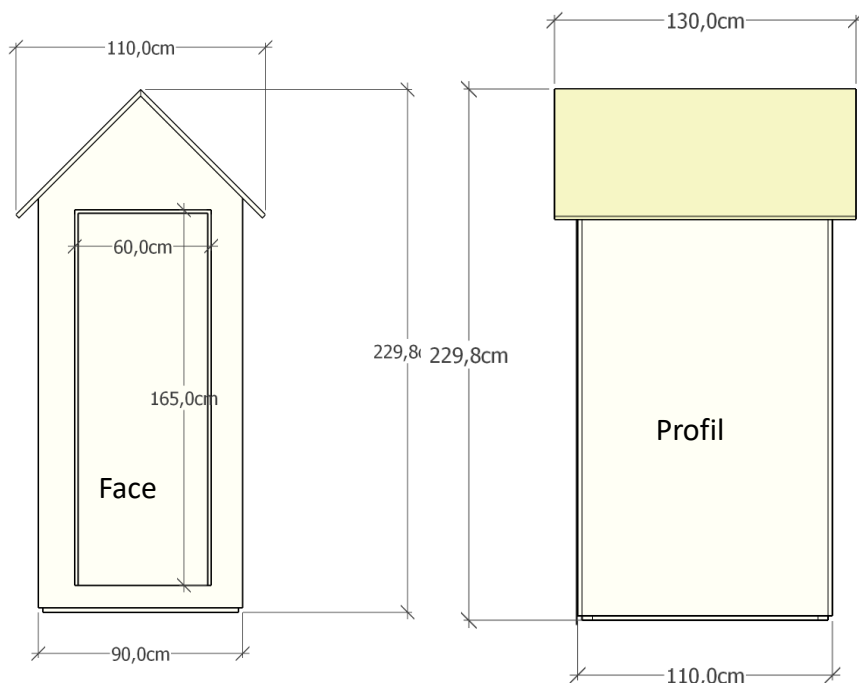

## CABANE FOND DU JARDIN: TOILETTES SÈCHES

  $\approx 1,40m^2 - 0,90m (1,10m \text{ au plus large}) \times 1,30m / H 2,29 m - 140 kg$

La Cabane « Fond du Jardin » équipée du bloc wc sec en bois, apportera à vos visiteurs un confort supplémentaire.

### Comprenant:

- Panneaux d'épicéa 3 plis 20mm
- Toiture shingle noir
- Structure complète vendue montée
- Caisson à copeaux de bois avec pelle
- 1 seau de 15L
- Abattant imitation bois