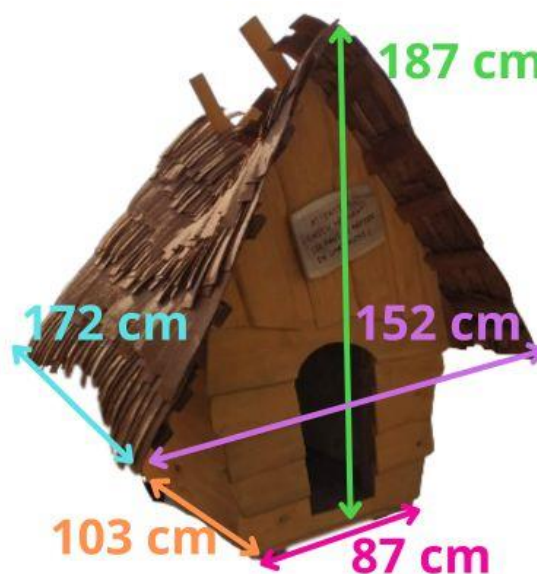

* Epicéa, pin selon arrivage